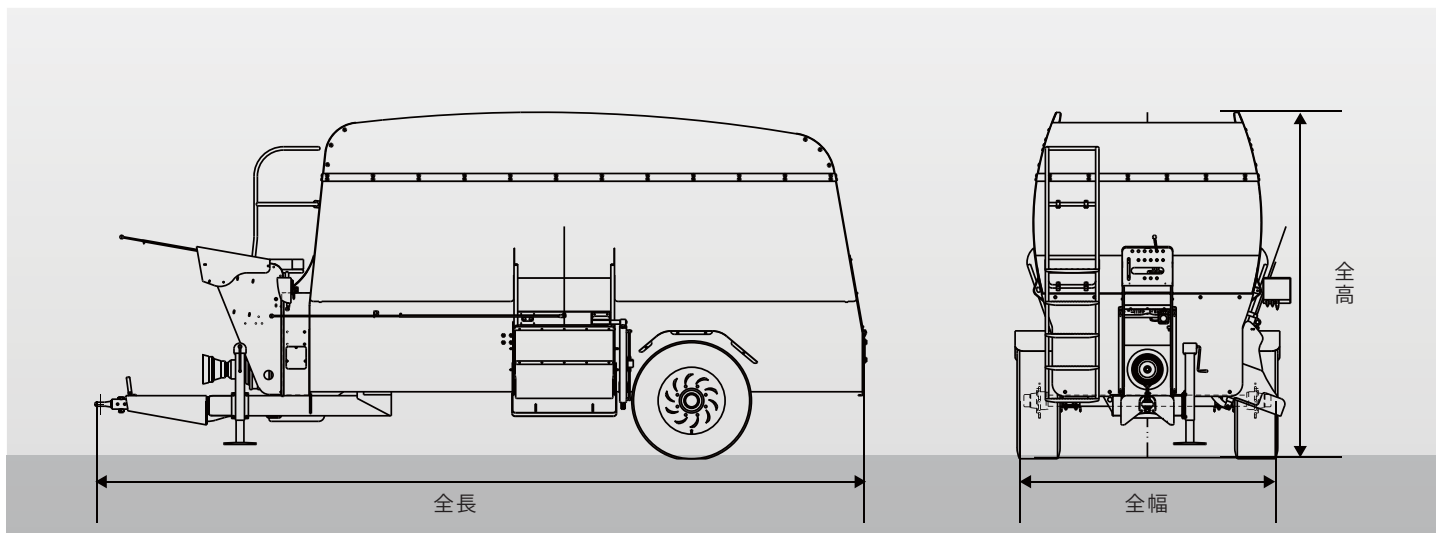

容易なメンテナンス
優れたランニングコスト

トラクター牽引 シリーズ

Bio Chopper-Mixer

バイオ・チョッパーミキサー

簡単投入・静かな破碎と調整

刈草
剪定枝・野菜クズ
食品残渣

「破碎と混合」を同時に行う「低速回転・低騒音」のユニークなメカニズム

テクニカルデータ

形式		トラクター牽引式																			
型式		400/50GT	450/90-GT	450/90-GCT	500/110-GCT	500/150-GCT	600/170-GCT	600/200-GCT	600/230-GCT	650/250-GCT	700/300-GCT										
仕様		標準仕様(3cm以下の枝葉)			耐摩耗仕様(5cm以下の枝葉)			耐摩耗強化仕様(8cm以下の枝葉)			耐摩耗特別強化仕様(10cm以下の枝葉)										
		Hardox耐摩耗素材張りボトム																			
		耐摩耗強化バイオスターブレード					耐摩耗強化大型バイオスターブレード														
		—					耐摩耗強化オーガー														
		—					耐摩耗強化肉厚受歯														
呼び容量	オーガー径	5㎡	400mm	9㎡	450mm	9㎡	450mm	11㎡	500mm	15㎡	500mm	17㎡	600mm	20㎡	600mm	23㎡	600mm	25㎡	650mm	30㎡	700mm
所要出力	PTO回転数	40HP~	540r.p.m.	50HP~	540r.p.m.	50HP~	1,000r.p.m.	80HP~	1,000r.p.m.	90HP~	1,000r.p.m.	110HP~	1,000r.p.m.	110HP~	1,000r.p.m.	120HP~	1,000r.p.m.	160HP~	1,000r.p.m.	250HP~	1,000r.p.m.
機体諸元	全長(mm)	4,604	5,404			5,708		6,308		6,726		7,326		7,406		8,013		8,730			
	全幅(mm)	1,556	1,905			2,045		2,335		2,335		2,557		2,657							
	全高(mm)	2,300	2,391			2,406		2,656		2,791		3,000		3,159		3,264					
	乾燥重量(kg)	2,600	3,900		4,200		5,200		5,700		7,500		7,900		8,400		10,100		11,600		
標準仕様	排出	両側油圧開閉式排出ドア・PTO入力側から右側：2段折り畳み収納式耐食ラバーコンベア(幅900mm有効長2,000mm)寒冷地仕様は耐食ステンレスチェーンコンベア・左側：清掃用スライドシールド																			
	支持脚	手動式			油圧式																
	その他	チェーン自動給油機構・逆転機構内蔵ギアボックス・独立油圧機構(タンク/ポンプ)・ヒューズ付き広角PTOシャフト																			

※GCTは、汚泥などの水分の多い材料との混合を目的とした耐蝕とギア強化タイプ

オプション

- ・ロングコンベア (コンベア長さ 2,200mm, 2,400mm, 3,000mm, 4,000mm, 5,000mm)
- ・永久磁石式着磁選別機 (コンベア上部)
- ・手動ワイヤーケーブル式操作バルブ
- ・電動リモコン式操作バルブ
- ・ボックス内部ステンレス貼り (mm厚、受け刃取り付け部を除く)
- ・オーガーフィンステンレスへの変更
- ・ボックス内散水配管
- ・搬入移動用牽引フレーム (平坦地専用、ブレーキ機構なし)
- ・固定式上部安全グリッド
- ・油圧開閉式上部扉